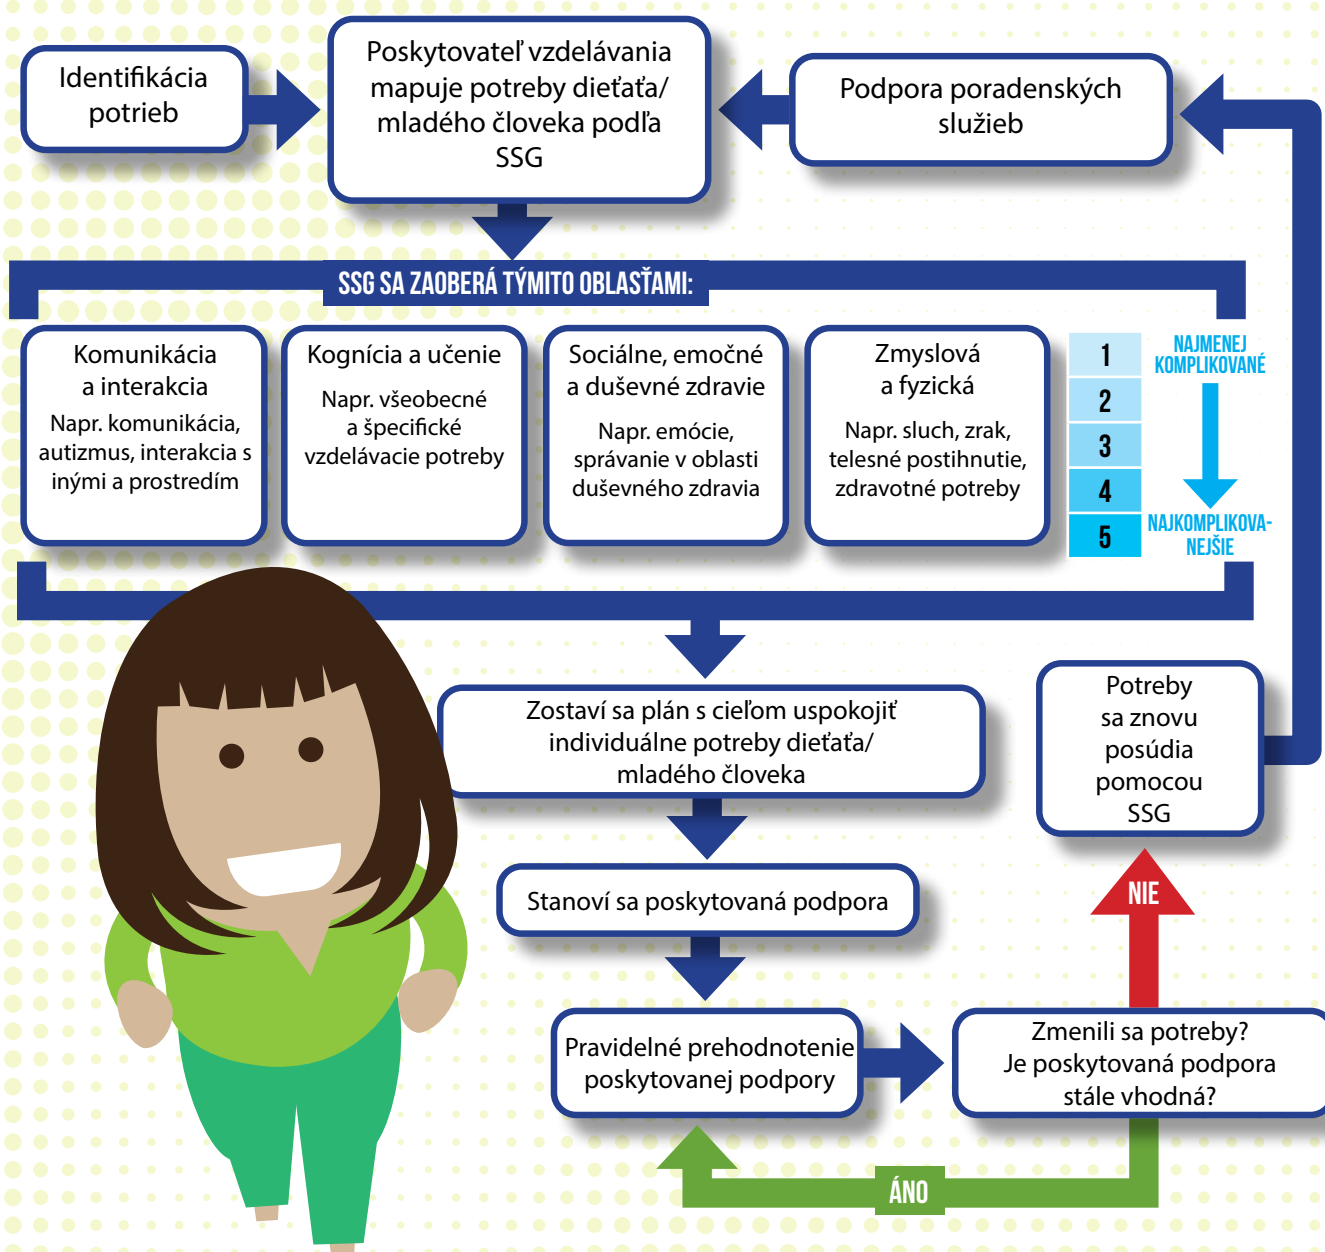

# SSG

## SHEFFIELDSKÁ TABUĽKA PODPORY (SHEFFIELD SUPPORT GRID)

SSG využíva národne vymedzené oblasti špeciálnych vzdelávacích potrieb na identifikáciu a mapovanie špecifických potrieb dieťaťa/mladého človeka na päťstupňovej stupnici komplikovanosti.